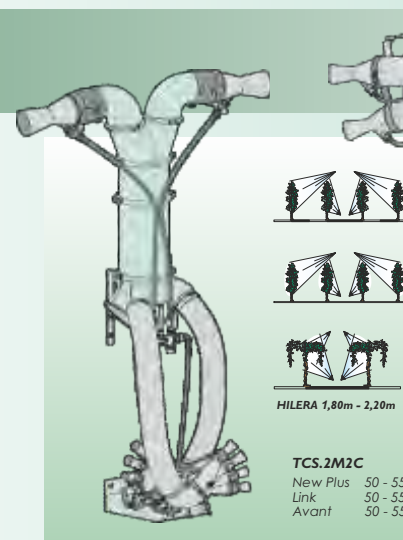

HILERA 1,80m - 2,20m