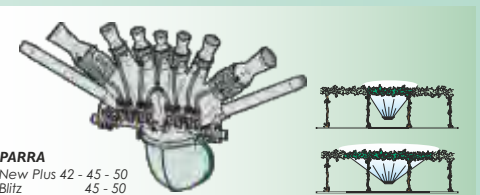

CAÑÓN

New Plus 42 - 45 - 50 - 55
Blitz 45 - 50 - 55
Link 50 - 55
Avant 50 - 55