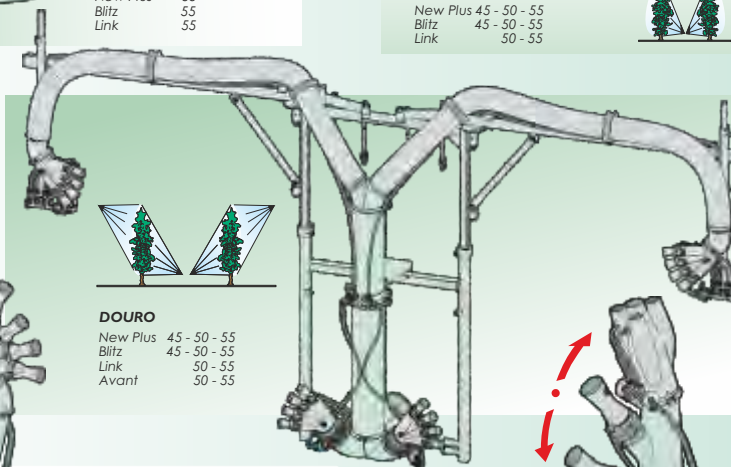

## Blitz 45-50-55 Lt. 600-800-1000-1500-2000

Les pulvérisateurs pneumatiques trainés Serie BLITZ, compacts et maniabiles, avec une large gamme des équipements de distribution sont les appareils idéals pour les traitements des larges exploitations viticoles et fruitières, destinés aux utilisateurs les plus exigeants.

## Link 50-55 "Il te suit... comme une ombre"

Lt. 800-1000-1500

Les pulvérisateurs articulés, brevetés, Serie LINK, essentiellement conçus pour faciliter les traitements dans les espaces étroits et limités, assurent une grande maniabilité et large autonomie de travail.

## Blitz Avant 50-55 Lt. 800-1000

Un pulvérisateur pneumatique trainé simple et compact avec la ventilation AVANT tout en garantissant une pulvérisation de qualité.

**Large choix d'équipements de distribution pour permettre une adaptation parfaite aux caractéristiques des cultures, tout en garantissant une couverture d'excellente qualité**

**CANON VERTICAL**  
New Plus 55  
Blitz 55  
Link 55