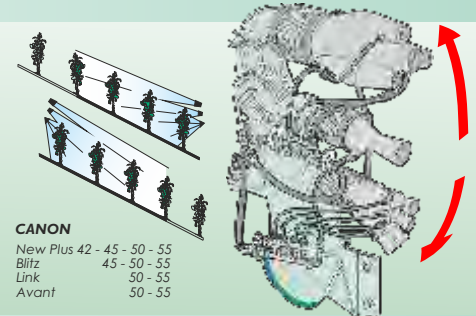

CANON VERTICAL
New Plus 55
Blitz 55
Link 55