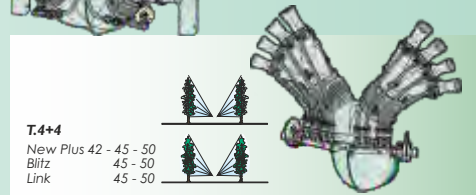

CANON VERTICAL
New Plus 55
Blitz 55
Link 55