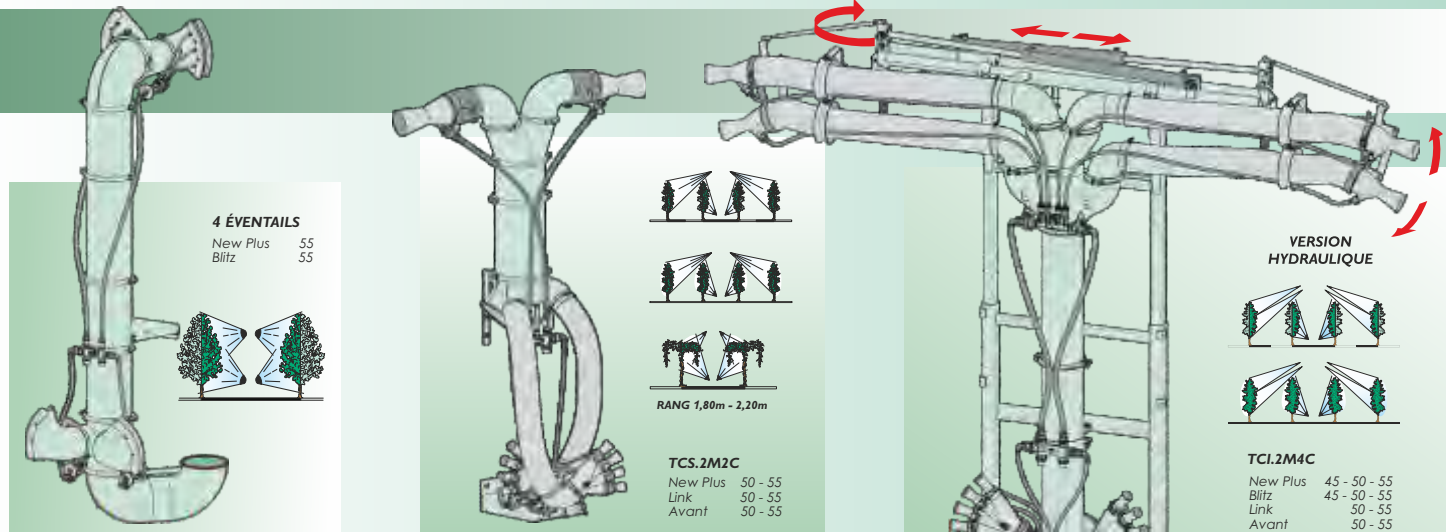

Blitz Avant 50-55 Lt. 800-1000

Un pulvérisateur pneumatique trainé simple et compact avec la ventilation AVANT tout en garantissant une pulvérisation de qualité.

Large choix d'équipements de distribution pour permettre une adaptation parfaite aux caractéristiques des cultures, tout en garantissant une couverture d'excellente qualité