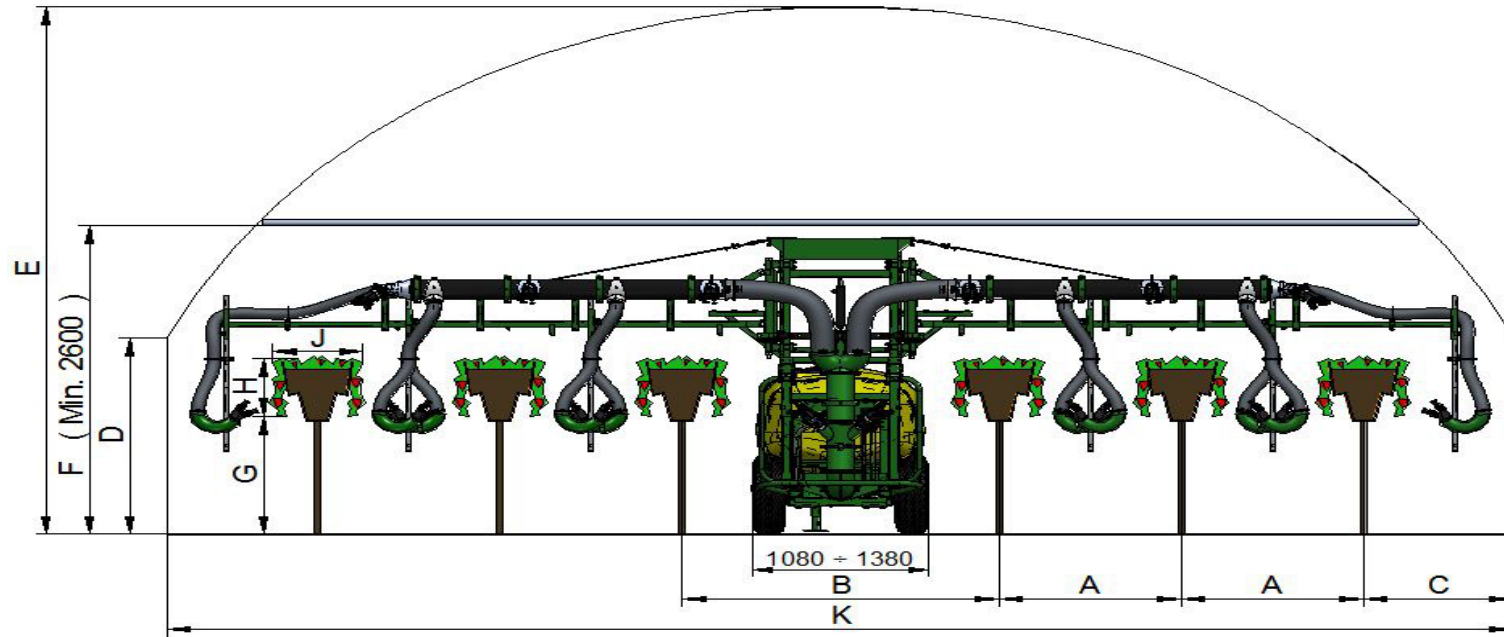

TECHNICAL INFORMATION

A =	
B =	
C =	
D =	
E =	
F = (Min. 2600)	
G =	
H =	
J =	
K =	

A =	
B =	
C =	
D =	

Tipo di coltura:
Crop types:
Type de colture:
Tipo de planta:

Potenza trattore CV:
Tractor HP:
Puissance du tracteur CV:
Potencia tractor CV: