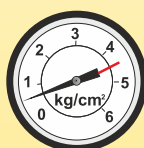

540
giri/min.

530
giri/min.

570
giri/min.

Il computer di bordo mantiene monitorate le funzioni: VELOCITÀ e PRESSIONE.

KIT E.P.A.: DISPONIBILE PER TUTTI I MODELLI DI ATOMIZZATORI

+

=

Erogazione
Proporzionale
Avanzamento