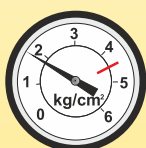

540
giri/min.

530
giri/min.

570
giri/min.

Il computer di bordo mantiene monitorate le funzioni: VELOCITÀ e PRESSIONE.

KIT E.P.A.: DISPONIBILE PER TUTTI I MODELLI DI ATOMIZZATORI

+

=

Erogazione
Proporzionale
Avanzamento