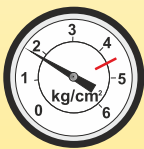

540
giri/min.

530
giri/min.

570
giri/min.

Il computer di bordo mantiene monitorate le funzioni: VELOCITÀ e PRESSIONE.

KIT E.P.A.: DISPONIBILE PER TUTTI I MODELLI DI ATOMIZZATORI

+

=

Erogazione
Proporzionale
Avanzamento

It is the unique system that guarantees a **CONSTANT DELIVERY** of liters per ha regardless of the speed of travel, in any conditions of use.

540
giri/min.

530
giri/min.

570
giri/min.

The on-board computer keeps the SPEED and the PRESSURE continuously monitored.