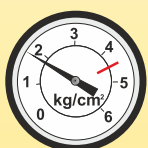

540
giri/min.

530
giri/min.

570
giri/min.

Il computer di bordo mantiene monitorate le funzioni: VELOCITÀ e PRESSIONE.

KIT E.P.A.: DISPONIBILE PER TUTTI I MODELLI DI ATOMIZZATORI

+

=

Erogazione
Proporzionale
Avanzamento