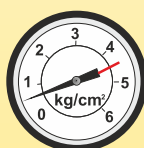

540
giri/min.

530
giri/min.

570
giri/min.

Il computer di bordo mantiene monitorate le funzioni: VELOCITÀ e PRESSIONE.

KIT E.P.A.: DISPONIBILE PER TUTTI I MODELLI DI ATOMIZZATORI

+

=

Erogazione
Proporzionale
Avanzamento

It is the unique system that guarantees a **CONSTANT DELIVERY** of liters per ha regardless of the speed of travel, in any conditions of use.

540
giri/min.

530
giri/min.

570
giri/min.

The on-board computer keeps the SPEED and the PRESSURE continuously monitored.