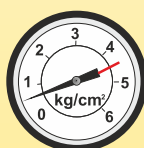

540
giri/min.

530
giri/min.

570
giri/min.

Il computer di bordo mantiene monitorate le funzioni: VELOCITÀ e PRESSIONE.

KIT E.P.A.: DISPONIBILE PER TUTTI I MODELLI DI ATOMIZZATORI

+

=

**Erogazione
Proporzionale
Avanzamento**