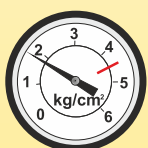

540
giri/min.

530
giri/min.

570
giri/min.

Il computer di bordo mantiene monitorate le funzioni: VELOCITÀ e PRESSIONE.

KIT E.P.A.: DISPONIBILE PER TUTTI I MODELLI DI ATOMIZZATORI

+

=

**Erogazione
Proporzionale
Avanzamento**