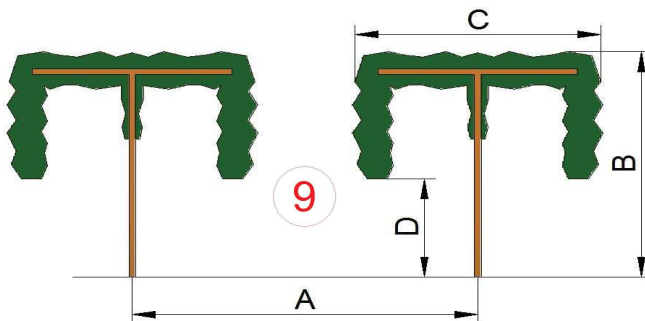

TECHNICAL INFORMATION

N°			
A =			
B =			
C =			
D =			
E =			

Tipo di coltura:
Crop types:
Type de culture:
Tipo de planta:

Estensione ha:
Area ha:
Superficie ha:
Extensión ha:

Potenza trattore CV:
Tractor HP:
Puissance du tracteur CV:
Potencia tractor CV:

Tipologia terreno:
Land type:
Typologie du terrain:
Tipo de terreno:

cima[®] MONTU' BECCARIA (PAVIA) - ITALY
Tel. +39.0385.246636
e-mail: info@cima.it
ATOMIZZATORI-IMPOLVERATORI

Questo disegno è **PROPRIETA' ESCLUSIVA** della **cima**
Non può essere mostrato o ceduto a terzi senza autorizzazione scritta