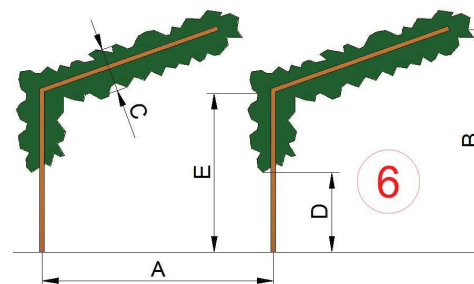

TECHNICAL INFORMATION

N°			
A =			
B =			
C =			
D =			
E =			

Tipo di coltura:
Crop types:
Type de culture:
Tipo de planta:

Estensione ha:
Area ha:
Superficie ha:
Extensión ha:

Potenza trattore CV:
Tractor HP:
Puissance du tracteur CV:
Potencia tractor CV:

Tipologia terreno:
Land type:
Typologie du terrain:
Tipo de terreno:

cima[®] MONTU' BECCARIA (PAVIA) - ITALY
Tel. +39.0385.246636
e-mail: info@cima.it
ATOMIZZATORI-IMPOLVERATORI

Questo disegno è **PROPRIETA' ESCLUSIVA** della **cima**
Non può essere mostrato o ceduto a terzi senza autorizzazione scritta