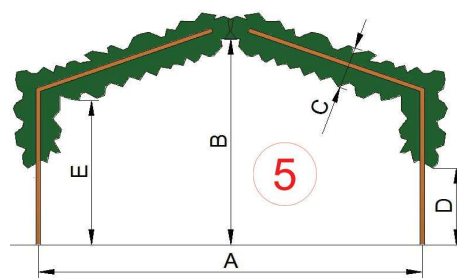

TECHNICAL INFORMATION

N°			
A =			
B =			
C =			
D =			
E =			

Tipo di coltura:
Crop types:
Type de culture:
Tipo de planta:

Estensione ha:
Area ha:
Superficie ha:
Extensión ha:

Potenza trattore CV:
Tractor HP:
Puissance du tracteur CV:
Potencia tractor CV:

Tipologia terreno:
Land type:
Typologie du terrain:
Tipo de terreno:

cima[®] MONTU' BECCARIA (PAVIA) - ITALY
Tel. +39.0385.246636
e-mail: info@cima.it
ATOMIZZATORI-IMPOLVERATORI

Questo disegno è **PROPRIETA' ESCLUSIVA** della **cima**
Non può essere mostrato o ceduto a terzi senza autorizzazione scritta