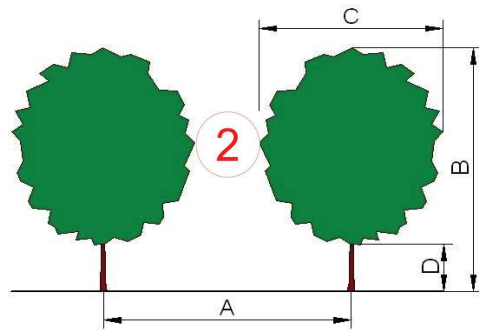

TECHNICAL INFORMATION

N°			
A =			
B =			
C =			
D =			
E =			

Tipo di coltura:
Crop types:
Type de culture:
Tipo de planta:

Estensione ha:
Area ha:
Superficie ha:
Extensión ha:

Potenza trattore CV:
Tractor HP:
Puissance du tracteur CV:
Potencia tractor CV:

Tipologia terreno:
Land type:
Typologie du terrain:
Tipo de terreno:

cima[®] MONTU' BECCARIA (PAVIA) - ITALY
Tel. +39.0385.246636
e-mail: info@cima.it
ATOMIZZATORI-IMPOLVERATORI

Questo disegno è **PROPRIETA' ESCLUSIVA** della **cima**
Non può essere mostrato o ceduto a terzi senza autorizzazione scritta