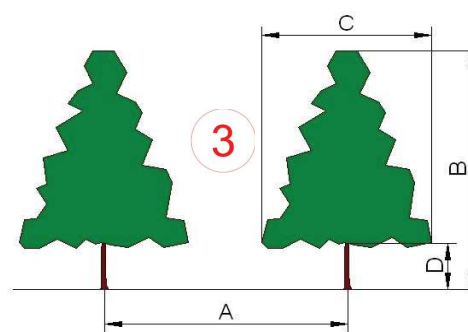

TECHNICAL INFORMATION

N°			
A =			
B =			
C =			
D =			
E =			

Tipo di coltura:
Crop types:
Type de culture:
Tipo de planta:

Estensione ha:
Area ha:
Superficie ha:
Extensión ha:

Potenza trattore CV:
Tractor HP:
Puissance du tracteur CV:
Potencia tractor CV:

Tipologia terreno:
Land type:
Typologie du terrain:
Tipo de terreno:

cima[®] MONTU' BECCARIA (PAVIA) - ITALY
Tel. +39.0385.246636
e-mail: info@cima.it
ATOMIZZATORI-IMPOLVERATORI

Questo disegno è **PROPRIETA' ESCLUSIVA** della **cima**
Non può essere mostrato o ceduto a terzi senza autorizzazione scritta