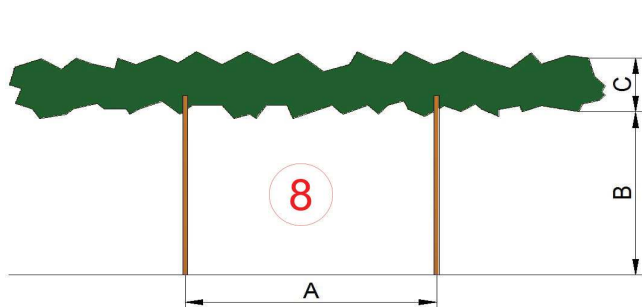

TECHNICAL INFORMATION

N°			
A =			
B =			
C =			
D =			
E =			

Tipo di coltura:
Crop types:
Type de culture:
Tipo de planta:

Estensione ha:
Area ha:
Superficie ha:
Extensión ha:

Potenza trattore CV:
Tractor HP:
Puissance du tracteur CV:
Potencia tractor CV:

Tipologia terreno:
Land type:
Typologie du terrain:
Tipo de terreno:

cima[®] MONTU' BECCARIA (PAVIA) - ITALY
Tel. +39.0385.246636
e-mail: info@cima.it
ATOMIZZATORI-IMPOLVERATORI

Questo disegno è **PROPRIETA' ESCLUSIVA** della **cima**
Non può essere mostrato o ceduto a terzi senza autorizzazione scritta