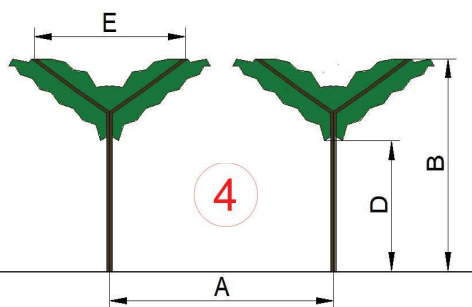

TECHNICAL INFORMATION

N°			
A =			
B =			
C =			
D =			
E =			

Tipo di coltura:
Crop types:
Type de culture:
Tipo de planta:

Estensione ha:
Area ha:
Superficie ha:
Extensión ha:

Potenza trattore CV:
Tractor HP:
Puissance du tracteur CV:
Potencia tractor CV:

Tipologia terreno:
Land type:
Typologie du terrain:
Tipo de terreno:

cima[®] MONTU' BECCARIA (PAVIA) - ITALY
Tel. +39.0385.246636
e-mail: info@cima.it
ATOMIZZATORI-IMPOLVERATORI

Questo disegno è **PROPRIETA' ESCLUSIVA** della **cima**
Non può essere mostrato o ceduto a terzi senza autorizzazione scritta