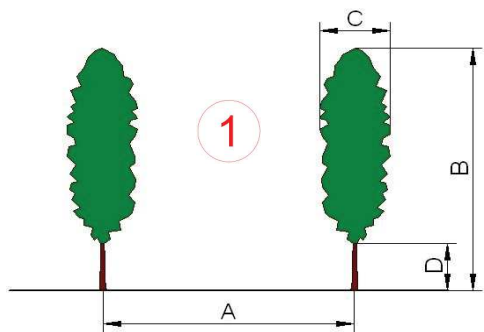

TECHNICAL INFORMATION

N°			
A =			
B =			
C =			
D =			
E =			

Tipo di coltura:
Crop types:
Type de culture:
Tipo de planta:

Estensione ha:
Area ha:
Superficie ha:
Extensión ha:

Potenza trattore CV:
Tractor HP:
Puissance du tracteur CV:
Potencia tractor CV:

Tipologia terreno:
Land type:
Typologie du terrain:
Tipo de terreno:

cima[®] MONTU' BECCARIA (PAVIA) - ITALY
Tel. +39.0385.246636
e-mail: info@cima.it
ATOMIZZATORI-IMPOLVERATORI

Questo disegno è **PROPRIETA' ESCLUSIVA** della **cima**
Non può essere mostrato o ceduto a terzi senza autorizzazione scritta