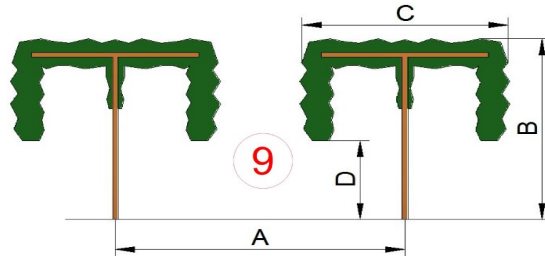

TECHNICAL INFORMATION

SPALLIERA / ESPALIER

GLOBO/ ROUND

PIRAMIDE / PYRAMIDAL

PALME / PALM TREES

OPEN GABLE / Y SYSTEM

DOPPIA PERGOLA/DOUBLE PERGOLA

PERGOLA / SINGLE PERGOLA

TENDONE

G.D.C.

N°			
A =			
B =			
C =			
D =			
E =			

Tipo di coltura:
Crop types:

Sistema di allevamento:
Growing System:

MONTU' BECCARIA (PAVIA) - ITALY
Tel. +39.0385.246636
e-mail: info@cima.it

Potenza trattore CV:
Tractor HP:

Estensione ha:
Area ha:

Questo disegno è **PROPRIETA' ESCLUSIVA** della **cima**
Non può essere mostrato o ceduto a terzi senza autorizzazione scritta

Tipologia del campo:
Type of terrain:

Pianeggiante
Flat