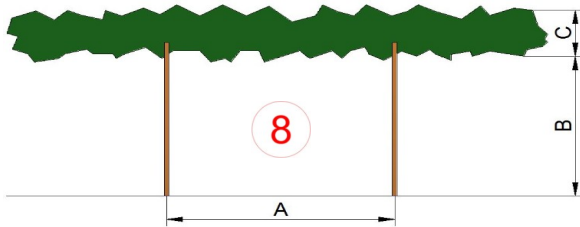

TECHNICAL INFORMATION

SPALLIERA / ESPALIER

GLOBO/ ROUND

PIRAMIDE / PYRAMIDAL

PALME / PALM TREES

OPEN GABLE / Y SYSTEM

DOPPIA PERGOLA/DOUBLE PERGOLA

PERGOLA / SINGLE PERGOLA

TENDONE

G.D.C.

N°			
A =			
B =			
C =			
D =			
E =			

Tipo di coltura:
Crop types:

Sistema di allevamento:
Growing System:

MONTU' BECCARIA (PAVIA) - ITALY
Tel. +39.0385.246636
e-mail: info@cima.it

Potenza trattore CV:
Tractor HP:

Estensione ha:
Area ha:

Questo disegno è **PROPRIETA' ESCLUSIVA** della **cima**
Non può essere mostrato o ceduto a terzi senza autorizzazione scritta

Tipologia del campo:
Type of terrain:

Pianeggiante
Flat