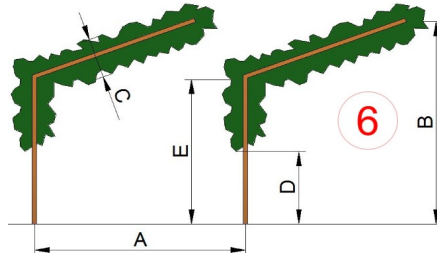

TECHNICAL INFORMATION

SPALLIERA / ESPALIER

GLOBO/ ROUND

PIRAMIDE / PYRAMIDAL

PALME / PALM TREES

OPEN GABLE / Y SYSTEM

DOPPIA PERGOLA/DOUBLE PERGOLA

PERGOLA / SINGLE PERGOLA

TENDONE

G.D.C.

N°			
A =			
B =			
C =			
D =			
E =			

Tipo di coltura:
Crop types:

Sistema di allevamento:
Growing System:

MONTU' BECCARIA (PAVIA) - ITALY
Tel. +39.0385.246636
e-mail: info@cima.it

Potenza trattore CV:
Tractor HP:

Estensione ha:
Area ha:

Questo disegno è **PROPRIETA' ESCLUSIVA** della **cima**
Non può essere mostrato o ceduto a terzi senza autorizzazione scritta

Tipologia del campo:
Type of terrain:

Pianeggiante
Flat