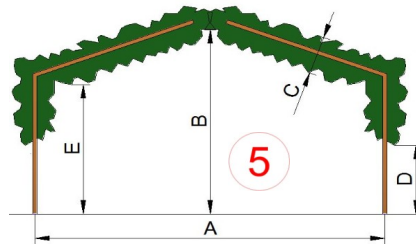

TECHNICAL INFORMATION

SPALLIERA / ESPALIER

GLOBO/ ROUND

PIRAMIDE / PYRAMIDAL

PALME / PALM TREES

OPEN GABLE / Y SYSTEM

DOPPIA PERGOLA/DOUBLE PERGOLA

PERGOLA / SINGLE PERGOLA

TENDONE

G.D.C.

N°			
A =			
B =			
C =			
D =			
E =			

Tipo di coltura:
Crop types:

Sistema di allevamento:
Growing System:

MONTU' BECCARIA (PAVIA) - ITALY
Tel. +39.0385.246636
e-mail: info@cima.it

Potenza trattore CV:
Tractor HP:

Estensione ha:
Area ha:

Questo disegno è **PROPRIETA' ESCLUSIVA** della **cima**
Non può essere mostrato o ceduto a terzi senza autorizzazione scritta

Tipologia del campo:
Type of terrain:

Pianeggiante
Flat