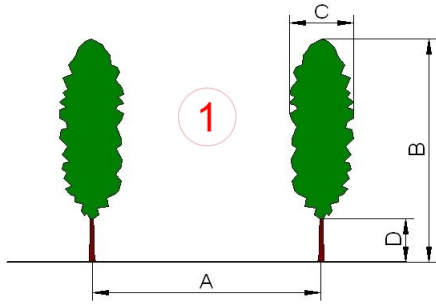

TECHNICAL INFORMATION

SPALLIERA / ESPALIER

GLOBO/ ROUND

PIRAMIDE / PYRAMIDAL

PALME / PALM TREES

OPEN GABLE / Y SYSTEM

DOPPIA PERGOLA/DOUBLE PERGOLA

PERGOLA / SINGLE PERGOLA

TENDONE

G.D.C.

N°			
A =			
B =			
C =			
D =			
E =			

Tipo di coltura:
Crop types:

Sistema di allevamento:
Growing System:

MONTU' BECCARIA (PAVIA) - ITALY
Tel. +39.0385.246636
e-mail: info@cima.it

Potenza trattore CV:
Tractor HP:

Estensione ha:
Area ha:

Questo disegno è **PROPRIETA' ESCLUSIVA** della **cima**
Non può essere mostrato o ceduto a terzi senza autorizzazione scritta

Tipologia del campo:
Type of terrain:

Pianeggiante
Flat