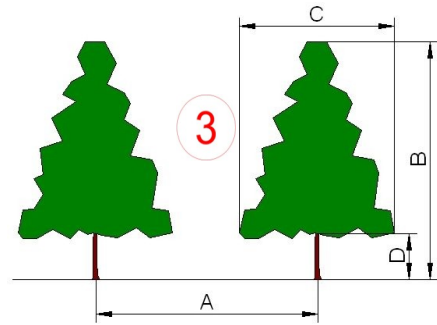

TECHNICAL INFORMATION

SPALLIERA / ESPALIER

GLOBO/ ROUND

PIRAMIDE / PYRAMIDAL

PALME / PALM TREES

OPEN GABLE / Y SYSTEM

DOPPIA PERGOLA/DOUBLE PERGOLA

PERGOLA / SINGLE PERGOLA

TENDONE

G.D.C.

N°			
A =			
B =			
C =			
D =			
E =			

Tipo di coltura:
Crop types:

Sistema di allevamento:
Growing System:

MONTU' BECCARIA (PAVIA) - ITALY
Tel. +39.0385.246636
e-mail: info@cima.it

Potenza trattore CV:
Tractor HP:

Estensione ha:
Area ha:

Questo disegno è **PROPRIETA' ESCLUSIVA** della **cima**
Non può essere mostrato o ceduto a terzi senza autorizzazione scritta

Tipologia del campo:
Type of terrain:

Pianeggiante
Flat