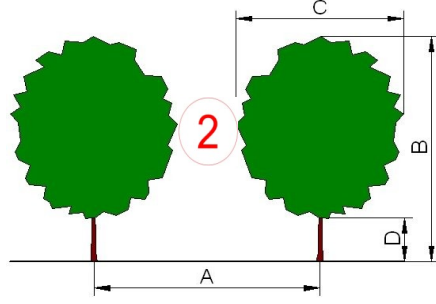

TECHNICAL INFORMATION

SPALLIERA / ESPALIER

GLOBO/ ROUND

PIRAMIDE / PYRAMIDAL

PALME / PALM TREES

OPEN GABLE / Y SYSTEM

DOPPIA PERGOLA/DOUBLE PERGOLA

PERGOLA / SINGLE PERGOLA

TENDONE

G.D.C.

N°			
A =			
B =			
C =			
D =			
E =			

Tipo di coltura:
Crop types:

Sistema di allevamento:
Growing System:

MONTU' BECCARIA (PAVIA) - ITALY
Tel. +39.0385.246636
e-mail: info@cima.it

Potenza trattore CV:
Tractor HP:

Estensione ha:
Area ha:

Questo disegno è **PROPRIETA' ESCLUSIVA** della **cima**
Non può essere mostrato o ceduto a terzi senza autorizzazione scritta

Tipologia del campo:
Type of terrain:

Pianeggiante
Flat