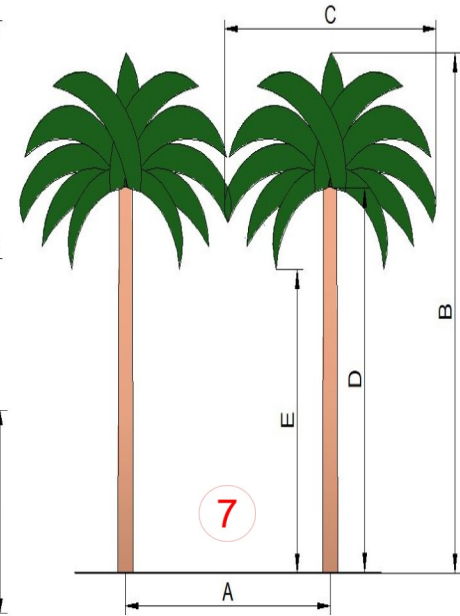

TECHNICAL INFORMATION

SPALLIERA / ESPALIER

GLOBO/ ROUND

PIRAMIDE / PYRAMIDAL

PALME / PALM TREES

OPEN GABLE / Y SYSTEM

DOPPIA PERGOLA/DOUBLE PERGOLA

PERGOLA / SINGLE PERGOLA

TENDONE

G.D.C.

N°			
A =			
B =			
C =			
D =			
E =			

Tipo di coltura:
Crop types:

Sistema di allevamento:
Growing System:

MONTU' BECCARIA (PAVIA) - ITALY
Tel. +39.0385.246636
e-mail: info@cima.it

Potenza trattore CV:
Tractor HP:

Estensione ha:
Area ha:

Questo disegno è **PROPRIETA' ESCLUSIVA** della **cima**
Non può essere mostrato o ceduto a terzi senza autorizzazione scritta

Tipologia del campo:
Type of terrain:

Pianeggiante
Flat