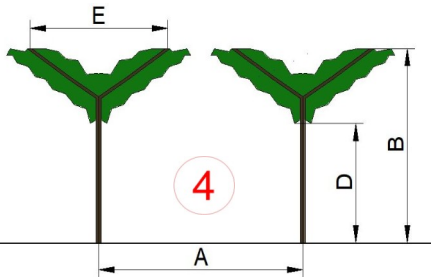

TECHNICAL INFORMATION

SPALLIERA / ESPALIER

GLOBO/ ROUND

PIRAMIDE / PYRAMIDAL

PALME / PALM TREES

OPEN GABLE / Y SYSTEM

DOPPIA PERGOLA/DOUBLE PERGOLA

PERGOLA / SINGLE PERGOLA

TENDONE

G.D.C.

N°			
A =			
B =			
C =			
D =			
E =			

Tipo di coltura:
Crop types:

Sistema di allevamento:
Growing System:

MONTU' BECCARIA (PAVIA) - ITALY
Tel. +39.0385.246636
e-mail: info@cima.it

Potenza trattore CV:
Tractor HP:

Estensione ha:
Area ha:

Questo disegno è **PROPRIETA' ESCLUSIVA** della **cima**
Non può essere mostrato o ceduto a terzi senza autorizzazione scritta

Tipologia del campo:
Type of terrain:

Pianeggiante
Flat